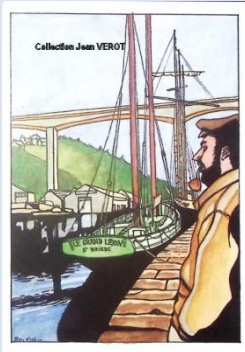

0 - N° 97 – 2001

Le Grand Léjon au légué, Plérin – Saint-Brieuc

Hervé BOIVIN, illustrateur – Carte de membre 2001 – Tirage 1500 ex. non numérotés

Collection Jean VEROT