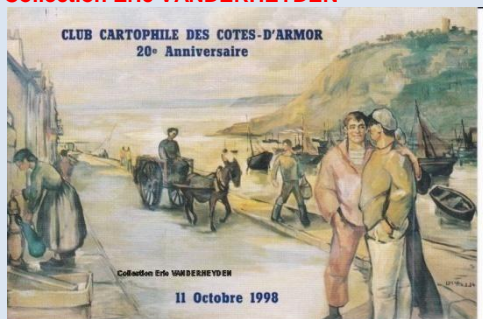

« Retour de Pêche ». Sous-la-Tour, le Légué PLERIN-SAINT-BRIEUC

Toile de Bernard LOCCA de 1954 (1,80m\*3m)

Collection particulière

Collection Eric VANDERHEYDEN

2 – N° 83 ter – le 15 mars 2007

Carte N° 83 avec repiquage au verso : Don de Monsieur Louis ROLLAIS à la ville de Saint-Brieuc