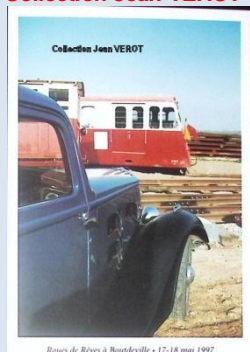

2 – N° 77 – Boutdeville les 17 et 18 mai 1997

« Roues de Rêves à Boutville, 17 et 18 mai 1997 » Etape du 17e tour de Bretagne des Véhicules Anciens le 18 mai 1997, au musée du Petit Train des Côtes-du-Nord, à Boutdeville, Languieux les Grèves (Côtes d'Armor)

Carte 2 – Co-édition avec l'Association des Chemins de fer des Côtes du Nord

Tirage 1000 ex. non numérotés

Collection Jean VEROT