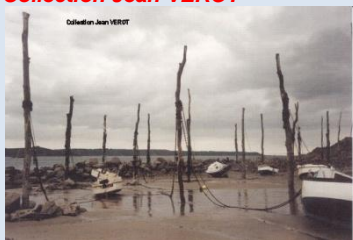

### 2 - N° 126 – Plouha (date à préciser)

Gwin-Zegal en Plouha, seul abri naturel pour bateaux existant en Europe.

(Photo J. DULUC)

Tirage inconnu et carte non numérotée

Collection Jean VEROT