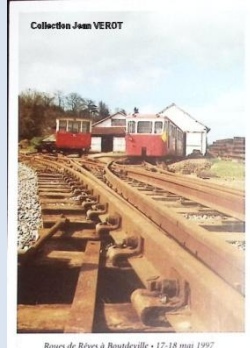

Les cartes CPM - Les grandes séries des associations crtophiles

2 – N° 76 – Boutdeville les 17 et 18 mai 1997

« Roues de rêve à Boutville, 17 et 18 mai 1997 » Etape du 17e tour de Bretagne des véhicules anciens le 18 mai 1997, au musée du petit Train des Côtes du Nord, à Boutdeville, Languieux les Grèves (Côtes d'Armor)

Carte 1 – Co-édition avec l'Association des Chemins de fer des Côtes du Nord

Tirage 1000 ex. non numérotés

Collection Jean VEROT