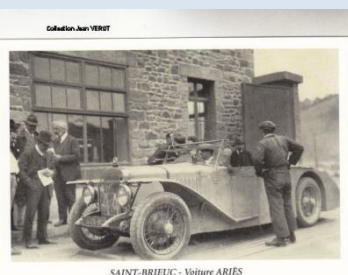

2 - N° 86 – Saint-Brieuc

17 juillet 1927 – Coupe FLORIO, voiture ARIES n° 44 de Laly, gagnant de la Coupe (catégorie moins de 3000 cm³). Photo Delaunay – Coll. F. Thomas)

Collection Jean VEROT

SAINT-BRIEUC - Voiture ARIES