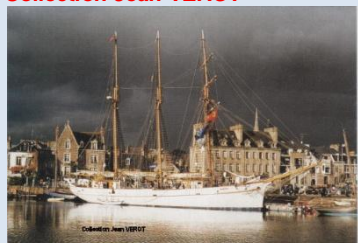

## Les cartes CPM - Les grandes séries des associations crtophiles

2 - N° 116 – Plouec-du-Trieux le 9 mars 2005

Gare de Plouec-du-Trieux– Cérémonie pour le centenaire du petit train des Côtes-du-Nord.  
(Photo Alain Cornu) – Tirage 800 ex. non numérotés