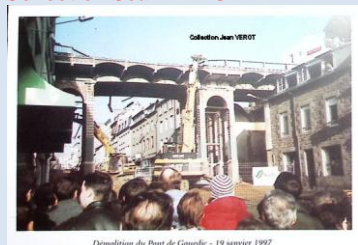

2 – N° 78 – Saint-Brieuc - Gouédic le 19 janvier 1997

Le 19 janvier 1997, une foule de curieux assiste à la démolition du Pont de Gouédic, ancien Pont du Petit Train des Côtes du nord (photo A. CORNU) – Tirage 1000 ex. non numérotés

Collection Jean VEROT