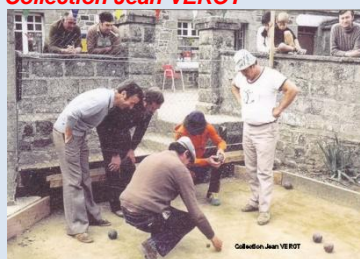

**2 – N° 141 – Trévou-Treguignec
Concours de boules en 1980
(Photo de Michel Le Peuch)
Tirage inconnu et carte non numérotée**

Collection Jean VEROT

**2 – N° 141 bis - Carte de membre 2023
Tirage inconnu et carte non numérotée
Collection Eric VANDERHEYDEN – scan en attente**