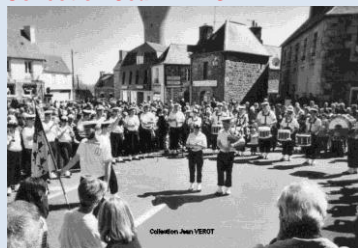

2 - N° 114 – Pleubian le 24 avril 2004

Inauguration de l'aménagement du square du Souvenir et du bourg de Pleubian en présence du Bagad de Lann Bihoué (Photo J.Y. RALON) – carte de membre 2005

Tirage 800 ex. non numérotés

Collection Jean VEROT