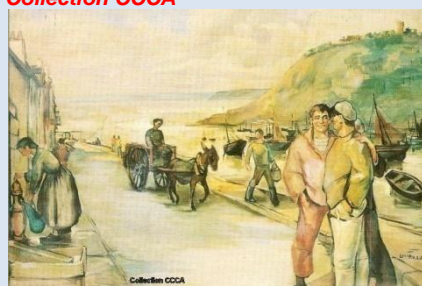

Collection CCCA