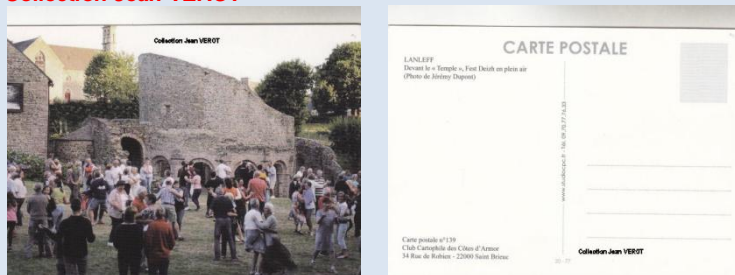

Les cartes CPM - Les grandes séries des associations crtophiles

2 - N° 139 – Lanleff date à préciser
Devant le « Temple », Fest Deizh en plein air (Photo de Jérémy Dupont)
Tirage inconnu et carte non numérotée

Collection Jean VEROT