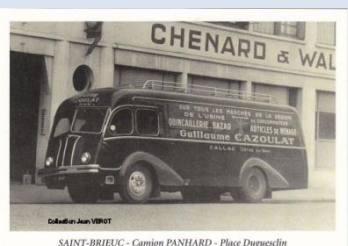

Les cartes CPM - Les grandes séries des associations crtophiles

2 - N° 85 – Saint-Brieuc

Camion carrosserie spéciale K164, moteur Panhard 4HI à soupapes, 4 cylindres, 88 chevaux, appartient à Guillaume Cazoulat, marchand forain à Callac. (Coll. F. Thomas)

Collection Jean VEROT