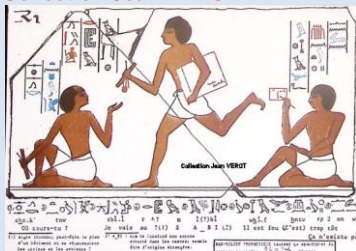

1986 – SN01 - Albi – 23 février 1986

Dessin de R. MINNET

Tirage 600 ex numérotés à la main

Collection Jean VEROT