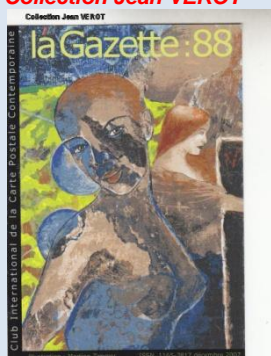

0 – N° 86 – carte inconnue

**Club international de la carte postale contemporaine centre culturel – BP 49 81002 Albi
Recherches actives**

0 – N° 87 Philippe TOUCHARD

**Club international de la carte postale contemporaine centre culturel – BP 49 81002 Albi
Recherches actives**

0 – N° 88 – décembre 2007

Club international de la carte postale contemporaine centre culturel –

1 allée des Coquelicot – 95610 Eragny sur Oise

tirage limité au nombre d'adhérent de l'année 2007

tirage 400 ex. dont 100 pour l'auteur

**Illustration Martine ZIMMER – Titre « QUATRE-VINGT-HUIT », peinture sur toile 21*29 cm -
Gazette 88/2007**

Collection Jean VEROT