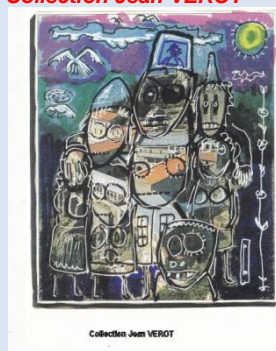

Tirage limité au nombre d'adhérent de l'année 2001

Tirage 400 ex. dont 100 pour l'auteur

Illustration de couverture de la Gazette 63/2001

« Renaissance » par Eveline TEYSSIER

Collection Jean VEROT

0 – N° 64 Jean-Marie PETEY