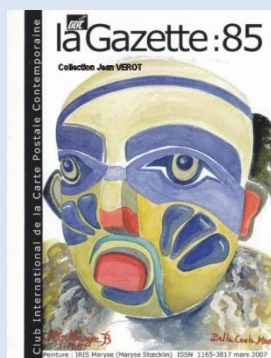

Recherches actives

0 – N° 85 – mars 2007

Club international de la carte postale contemporaine centre culturel –

1 allée des Coquelicot – 95610 Eragny sur Oise

tirage limité au nombre d'adhérent de l'année 2007

tirage 400 ex. dont 100 pour l'auteur

Peinture Iris Maryse (Maryse STOERKLIN) – « Masque Bella Colla » - Gazette 85/2007

Collection Jean VEROT

Les cartes CPM – Les grandes séries des associations cartophiles