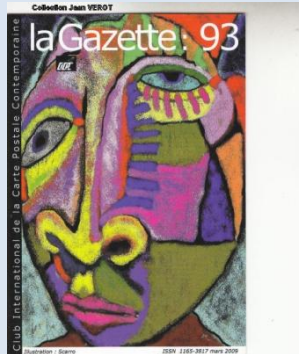

0 – N° 93 – mars 2009

Club international de la carte postale contemporaine centre culturel –

1 allée des Coquelicot – 95610 Eragny sur Oise

tirage limité au nombre d'adhérent de l'année 2007

tirage 400 ex. dont 100 pour l'auteur

Illustration SCARRO – Ferocious Tigger » - Gazette 93/2009

Collection Jean VEROT