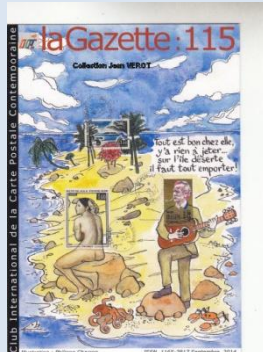

0 – N° 115 – septembre 2014

Club international de la carte postale contemporaine centre culturel –

1 allée des Coquelicot – 95610 Eragny sur Oise

tirage limité au nombre d'adhérent de l'année 2014

tirage 400 ex. dont 100 pour l'auteur

« Tout est bon chez elle » - Illustration : Philippe CHARRON - Gazette 115/2014

Collection Jean VEROT