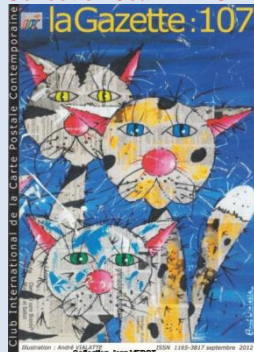

Les cartes CPM – Les grandes séries des associations cartophiles

0 – N° 107 – septembre 2012

Club international de la carte postale contemporaine centre culturel –

1 allée des Coquelicot – 95610 Eragny sur Oise

tirage limité au nombre d'adhérent de l'année 2012

tirage 400 ex. dont 100 pour l'auteur

Dessin et collage « Portrait de famille » - Illustration : André VIALATTE - Gazette 107/2012

Collection Jean VEROT