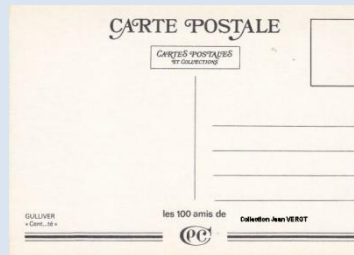

« Souvenir de Cépécéville »

Les cartes CPM – Les grandes séries des associations cartophiles

SN37 – GREGORI

« Que la fête commence »

SN38 – Alberic GUERON

« Graphique 1980 »

SN39 – GULLIVER

« Cent ... té »