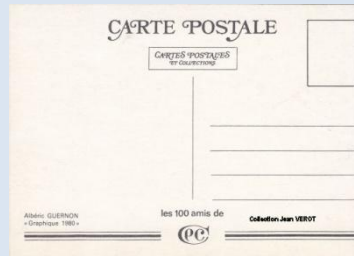

« Souvenir de Cépécéville »

Les cartes CPM – Les grandes séries des associations cartophiles

SN37 – GREGORI

« Que la fête commence »

SN38 – Alberic GUERON

« Graphique 1980 »

SN39 – GULLIVER

« Cent ... té »