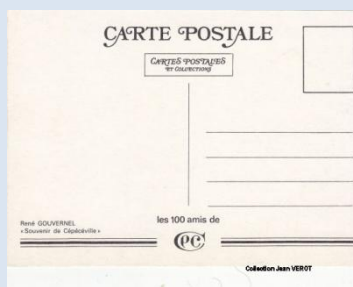

SN36 – René GOUVERNEL

« Souvenir de Cépécéville »