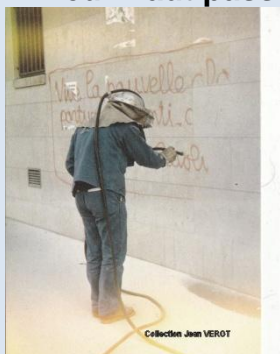

SN70 – Joëlle & Gérard NEUDIN
« Mieux vaut passer une annonce dans CPC »