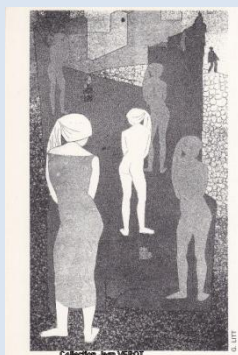

SN51 – Jacques LARDIE

« Messe noire »

SN52 – Laurent LE BRIS

« Curiosité »

SN53- Bernard LE JOLLY

« Sauvageonne »

SN54 – Claude LEPERE
« Jolie maman »

SN55 – Fanche LERESTE
« Autoportrait »

SN56 – Christine LESUEUR
« Cmnien de CP dans ce dessin »

SN57 – Ginette LITT
« Chanson 1-MAETERLINCK »

SN58 – JEAN-LUC

« Le petit marchand de cartes »

SN59 – Club des cartophiles contemporains (LUJAC)

« L'œil complice »