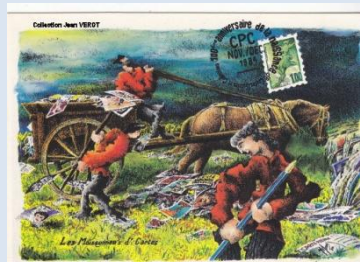

SN67 – Yannick MOURE

« Les moissonneurs d'cartes »