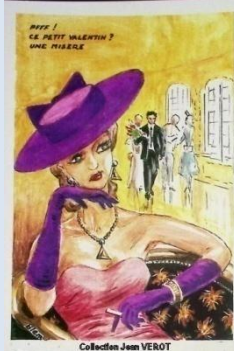

SN01-A08 – St Valentin

Dessin de JP LUC

Collection Jean VEROT

SN01-A09 – PFFF ! ce petit Valentin ? une misère

Dessin de BLEM

Collection Jean VEROT

SN01-A10 – carte originale de Foré n° 83

Collection Jean VEROT

SN01-A11 – Que ce soit toujours LA Saint-Valentin

Dessin de OZIOULS

Collection Jean VEROT

**SN01-A12 - Poème de MOURE**

**Collection Jean VEROT**

**SN01-A13 -**

**Collection Jean VEROT**

**SN01-A14 - Qui sera ma dame de cœur ? ...**