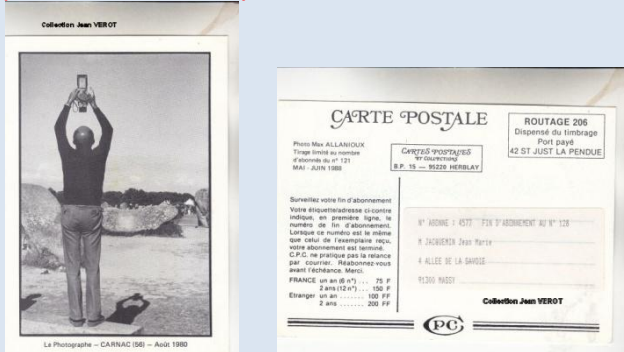

Les cartes CPM – Les grandes séries d'associations cartophiles

Modifié le 16 février 2024

CPC / Cartes Postales et Collections

cartes routage

CPC a commencé avec le numéro 57 car il prenait la suite de « Collections et Monnaies » des mêmes dirigeants. Selon Michel LECLANCHER, la première carte naît avec le numéro 76 daté de novembre-décembre 1980. A partir du N° 79 (sauf les numéros 83 et 90) la carte est dessinée par l'illustrateur présenté dans le bulletin. Le dernier numéro recensé est le 161 daté de FEVRIER-MARS 1995.

Suite de la liste N° 121 au N° 161

N° 121 – Photo Max ALLANIOUX - MAI-JUIN 1988

(collection Jean VEROT)