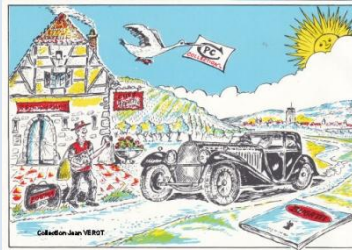

N° 135 – Dessin de LOUMA (Louis Maecller) – SEPTEMBRE-OCTOBRE 1990 (collection Jean VEROT)