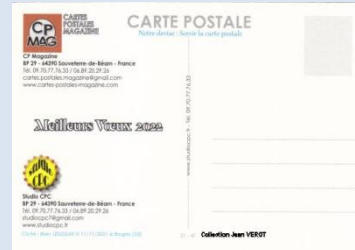

Collection Jean VEROT

Collection Jean VEROT

1988 - 0 – « LES AMIS D'YVAN »
 Tours – Février-mars 1988

Collection Jean VEROT

« LES AMIS D'YVAN »

2014 - 0 – Exposition à partir du 22 novembre 2014 au couvent d'Oberbronn

Collection Jean VEROT

2022-1 - 0 – « Meilleurs vœux 2022 »
 Studio CPC

Collection Jean VEROT

Les cartes CPM – Les grandes séries des associations cartophiles

2022-2 - 0 - « Tarif 2022 pour 6 numéros par an Illustration Bernard VEYRI 2021 Collection Jean VEROT