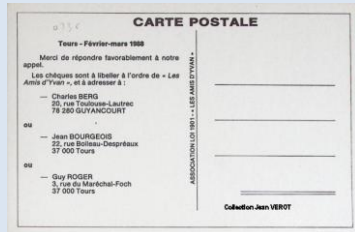

Collection Jean VEROT

Collection Jean VEROT

1988 - 0 – « LES AMIS D'YVAN »
 Tours – Février-mars 1988

Collection Jean VEROT

« LES AMIS D'YVAN »

2014 - 0 – Exposition à partir du 22 novembre 2014 au couvent d'Oberbronn