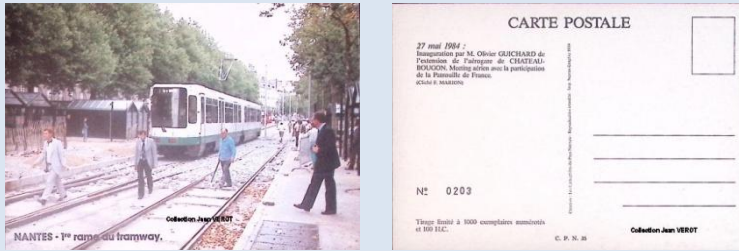

Les cartes CPM – Les grandes séries des associations cartophiles

CPN 38 – NANTES – 1re rampe du tramway
3 août 1984
Cliché J.P. FURET
Tirage limité à 1000 ex numérotés et 100 HC
Collection Jean VEROT