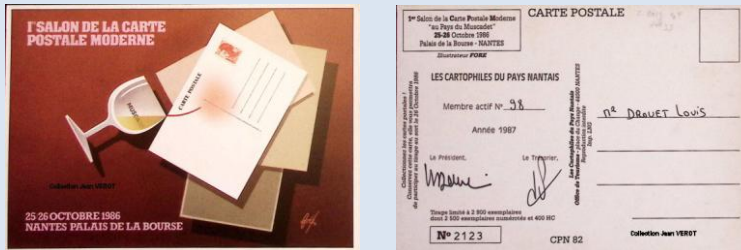

Carte simple

Les cartophiles du pays Nantais - Membre actif N°

Collection Jean VEROT