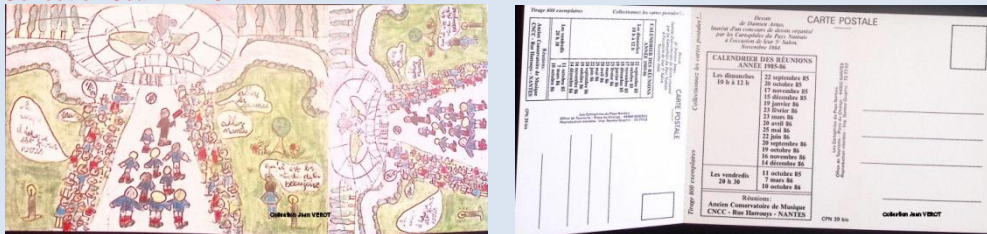

CPN 39 bis – Calendrier des réunions année 1985-1986
Carte double - Tirage 800 ex
Collection Jean VEROT