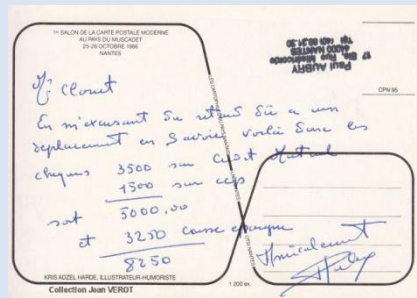

CPN 94 – SLOBODAN

Collection Jean VEROT

(scan du verso en attente)

CPN 95 – KRIS ADZEL HARDE. Illustrateur-Humoriste

Tirage 1200 ex

Collection Jean VEROT

CPN 96 – CYBART

Collection Jean VEROT