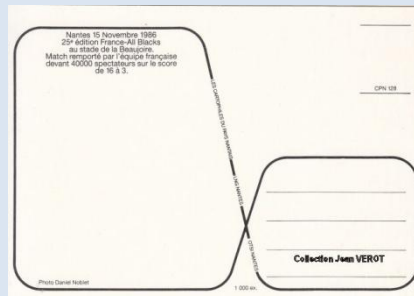

CPN 128 – 15 novembre 1986
Match de Rugby à La Beaujoire France – All Blacks
Photo Daniel NOBLET – 100 ex.
Collection Jean VEROT