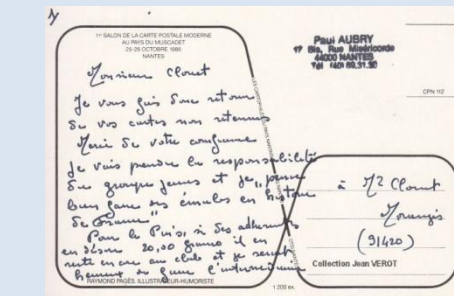

CPN 112 – Nantes les 25-26 octobre 1986
1er salon de la carte postale moderne au pays du muscadet
RAYMOND PAGES. Illustrateur-Humoriste
Tirage 1200 ex.
Collection Jean VEROT