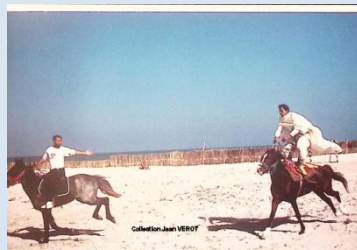

CPN 154 – 20 février 1988 ; la Fête (Fantasia) en Tunisie – Cliché Frédéric MOULET

Tirage 300 ex. dont 150 ex. remis à Frédéric MOULET

Collection Jean VEROT