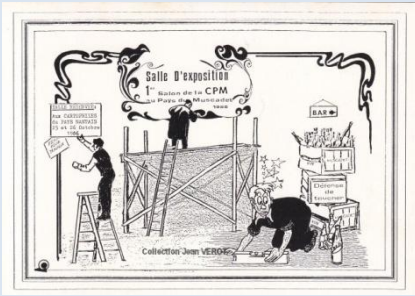

Les cartes CPM – Les grandes séries des associations cartophiles

CPN 114 – Jacques CHARPENTIER. Illustrateur
Tirage 1200 ex.
Collection Jean VEROT