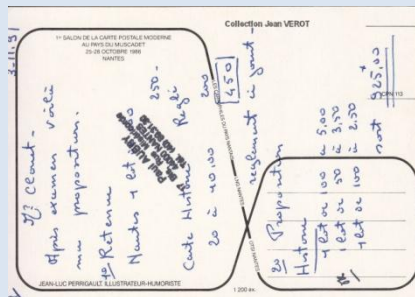

CPN 113 – Nantes les 25-26 octobre 1986
1er salon de la carte postale moderne au pays du muscadet
JEAN-LUC PERRIGAULT. Illustrateur-Humoriste
Tirage 1200 ex.
Collection Jean VEROT