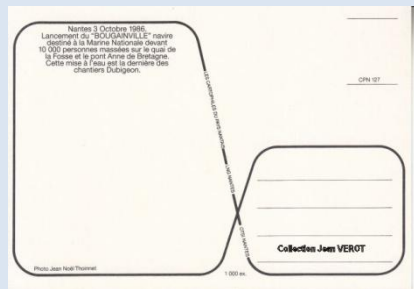

CPN 127 – 3 octobre 1986
Lancement du Bougainville aux Chantiers Dubigeon
Photo Jean-Noël THOINET - 1000 ex.
Collection Jean VEROT