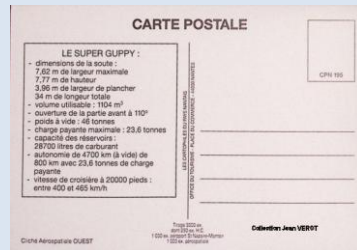

Les cartes CPM – Les grandes séries des associations cartophiles

CPN 195 – AEROPORT DE ST-NAZAIRE-MONTOIR Cliché AEROSPACIALE OUEST Tirage 3000 ex. dont 250 ex. HC et 1500 ex. numérotés *Collection Jean VEROT*