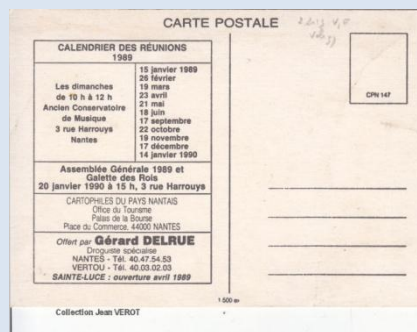

CPN 147 - 1989

Calendrier des réunions 1989

Illustrateur P. GREY – 1500 ex.

Collection Jean VEROT