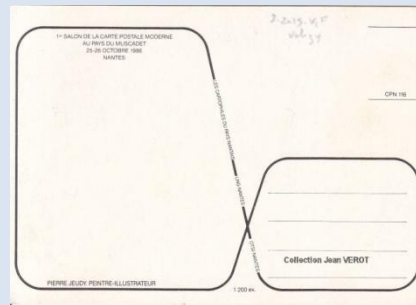

CPN 116 – PIERRE JEUDY. Peintre-Illustrateur
Tirage 1200 ex.
Collection Jean VEROT