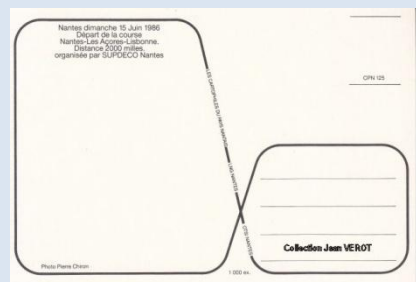

CPN 125 – 15 juin 1986
Départ de la course Nantes Les Açores Lisbonne
Photo Pierre CHIRON – Tirage 1000 ex.

Collection Jean VEROT