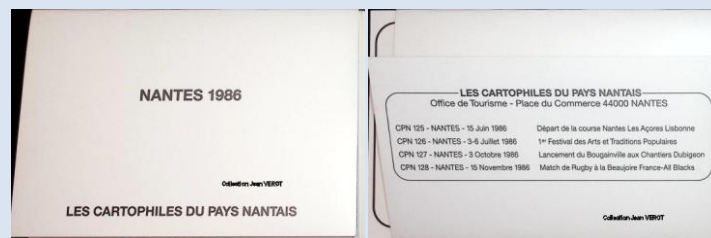

Collection Jean VEROT

Les cartes CPM – Les grandes séries des associations cartophiles

CPN 122 – Alexandre. Humoriste
Tirage 1200 ex.

Collection Jean VEROT

CPN 123 – Barberousse Humoriste
Tirage 400 ex.

Collection Eric VANDERHEYDEN

CPN 124 – Recherches actives

Pochette de 4 cartes – NANTES 1986 contenant les 4 cartes suivantes

CPN 125 – 15 juin 1986
Départ de la course Nantes Les Açores Lisbonne
Photo Pierre CHIRON – Tirage 1000 ex.