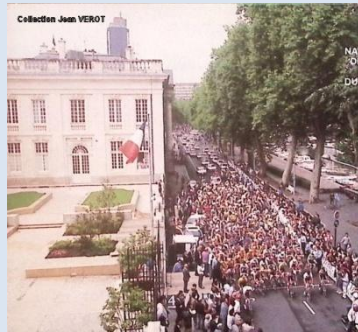

Les cartes CPM – Les grandes séries des associations cartophiles

CPN 167 – Tour de France 1988. – 6 juillet : départ de la 3^è étape NANTES-LE MANS. Devant l'Hôtel du Département

Photo : Alain LE BOT

Tirage 3000 ex dont 2000 ex HC

Collection Jean VEROT