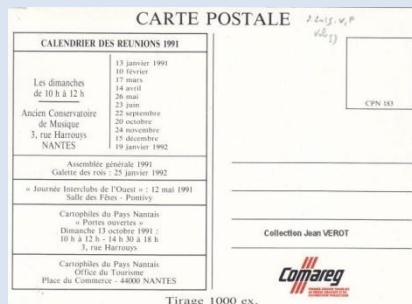

CPN 183 – Nantes en 1991

Calendrier des réunions 1991

Distribution COMAREG - Tirage 1000 ex.

Collection Jean VEROT