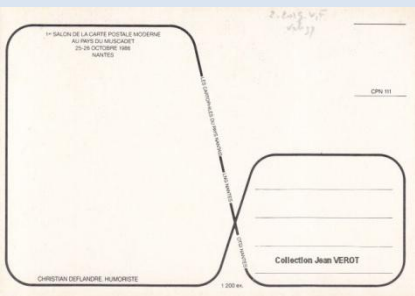

CPN 111 – CHRISTIAN DEFLANDRE. Humoriste
Tirage 1200 ex.
Collection Jean VEROT