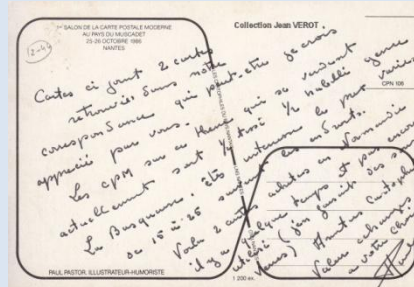

CPN 106 – PAUL PASTOR. Illustrateur-Humoriste
Tirage 1200 ex.

Collection Jean VEROT