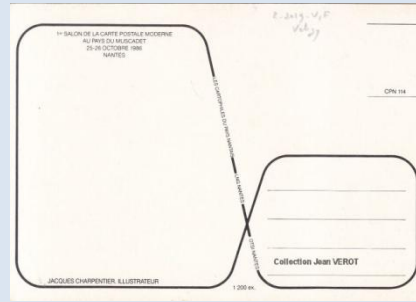

Les cartes CPM – Les grandes séries des associations cartophiles

CPN 114 – Jacques CHARPENTIER. Illustrateur
Tirage 1200 ex.
Collection Jean VEROT