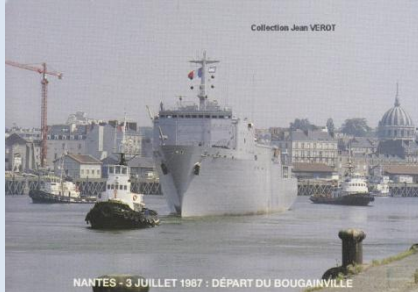

Les cartes CPM – Les grandes séries des associations cartophiles

CPN 136 – Recherches actives

CPN 137 – Nantes le 3 juillet 1987

Calendrier des réunions 1988

Le Bougainville est le dernier bateau construit à Nantes aux chantiers DUBIGEON 1738/1987

Photo Edmond GUIBERT – 1000ex.

Collection Jean VEROT