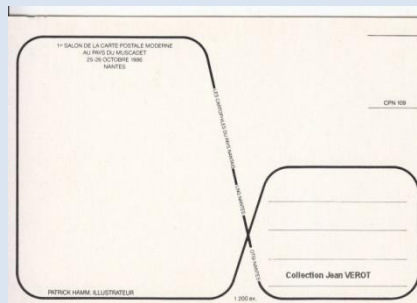

CPN 109 – Nantes les 25-26 octobre 1986
1er salon de la carte postale moderne au pays du muscadet
PATRICK HAMM. Illustrateur
Tirage 1200 ex.

Collection Jean VEROT

Collection Ronald MATTATIA