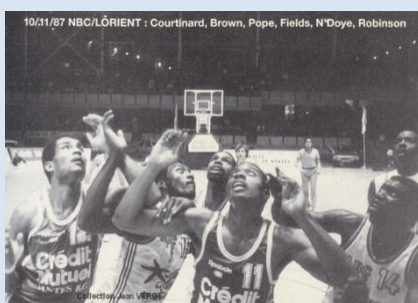

CPN 138 – Nantes en 1988

Les cartophiles du Pays Nantais saison 1988 carte de membre N° :

J-N THOINET (Presse Océan) a remporté avec cette photo prise lors de la rencontre de nationale I de basket Nantes BC/Lorient le prix Martini de la catégorie photo de l'interrégion Ouest-Centre.

300 + 200 HC

Collection Jean VEROT