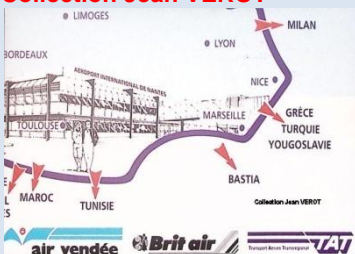

CPN 162 – Aéroport international de Nantes
Puzzle de 4 cartes
Carte n° 3
Collection Jean VEROT