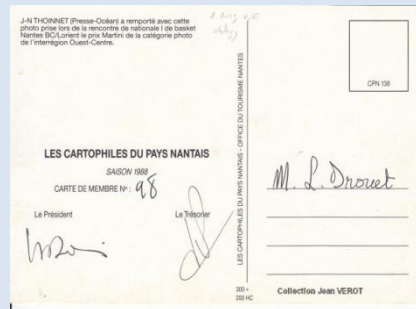

CPN 138 – Nantes en 1988

Les cartophiles du Pays Nantais saison 1988 carte de membre N° :

J-N THOINET (Presse Océan) a remporté avec cette photo prise lors de la rencontre de nationale I de basket Nantes BC/Lorient le prix Martini de la catégorie photo de l'interrégion Ouest-Centre.

300 + 200 HC

Collection Jean VEROT