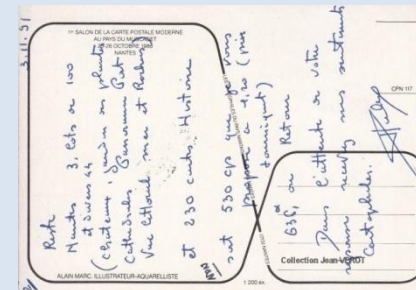

CPN 117 – ALAIN MARC. Illustrateur-Aquarelliste
Tirage 1200 ex.
Collection Jean VEROT