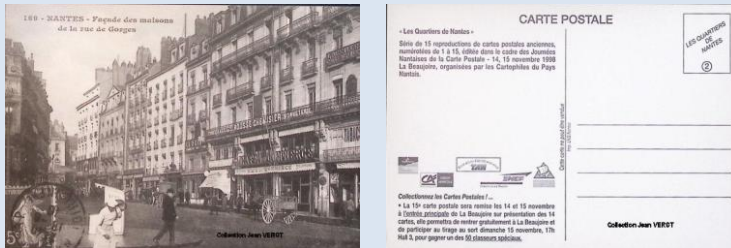

Carte 2 : 169 – NANTES – Façade des maisons de la rue de Gorges Collection Jean VEROT