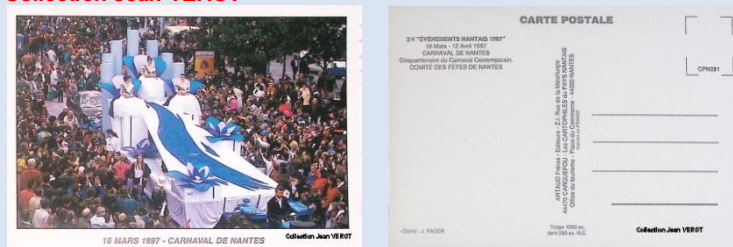

CPN 280 –2/ 4 – « EVENEMENTS NANTAIS 1997 »

16 mars – 12 avril Carnaval de Nantes

Cliché : J. PACOR - Tirage 1000 ex dont 250 ex HC

Collection Jean VEROT