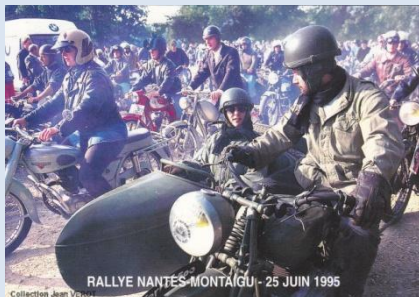

CPN 253 – Nante le 25 juin 1995
Amicale des vieux guidons Nantais
Rallye Nantes-Montaigu
Cliché JN THOINNET – Presse Océan

Collection Jean VEROT