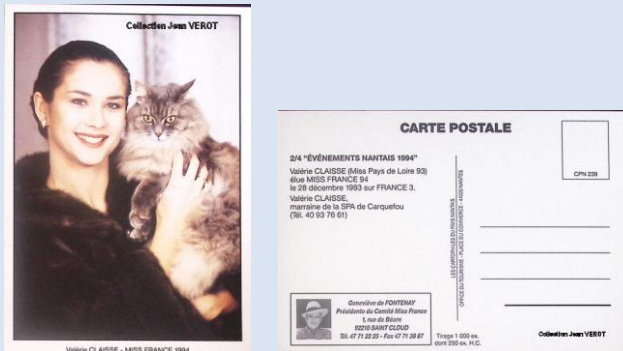

CPN 239 – n° 2 / 4 « EVENEMENTS NANTAIS 1994 »
Valérie CLAISSE (Miss Pays de Loire 93) élue MISS France 94Nantes, visite du Président F.
Tirage 1000 ex. dont 250 ex. HC
Collection Jean VEROT

CPN 240 – n° 3 / 4 « EVENEMENTS NANTAIS 1994 »
Nantes, La Beaujoire – Les Florales internationales du 6 au 17 mai 1994
Cliché : H. CAYEUX – Ouest France
Tirage 1000 ex. dont 250 ex. HC
Collection Jean VEROT