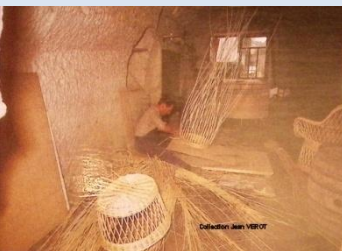

CPN 295 – JOURNÉES NANTAISES de la CARTE POSTALE les 14-15 novembre 1998
7ème trophée de la CARTE D'OR
Cliché Michel TALBO
Collection Jean VEROT