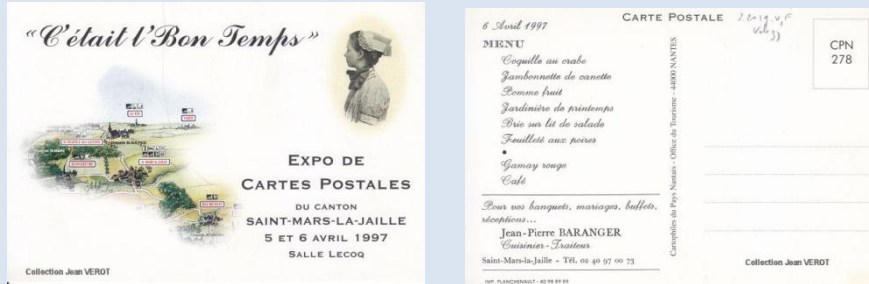

Les cartes CPM – Les grandes séries des associations cartophiles

CPN 276 – Recherches actives

CPN 277 – Recherches actives

CPN 278 – Saint-Mars-la-Jaille les 5 et 6 avril 1997

« C'était l'Bon Temps » Expo de cartes postales

Collection Jean VEROT