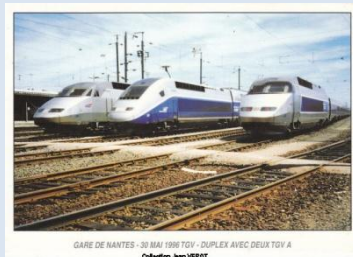

CPN 275 – Nantes le 30 mai 1996

TGV Duplex (rale 201) entr deux TGV Atlantique gare de Nantes le 30 mai 1996

Clichés J.-N. THOINET – Tirage 1000 ex. dont 250 ex.H.C.

Collection Jean VEROT