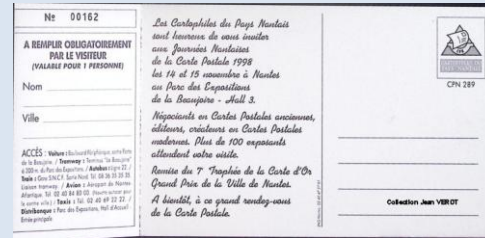

CPN 290 – Sautron le 17 novembre 1997 Calendrier des réunions 1999 Le maître chien « Marcel LEGRAND » cartophile du pays Nantais N° 23 avec IKE dit « IVANHOE » berger allemand né le 17.03.93 Cliché Michel TALBO Collection Jean VEROT