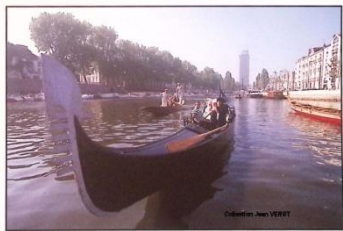

CPN 232 à 237 – Recherches actives