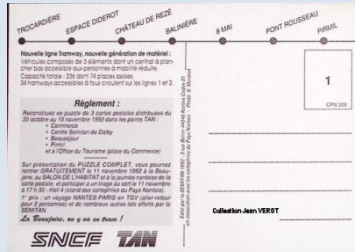

**CPN 209 – Nouvelle ligne tramway, nouvelle génération de matériel
N° 1 - Photo S. Menoret
Collection Jean VEROT**