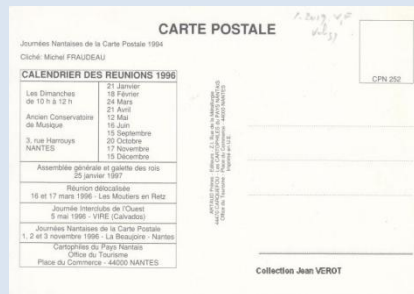

CPN 249 à 251 – Recherches actives

CPN 252 – Nantes en 1996
Calendrier des réunions 1996
Journée Nantaise de la Carte Postale 1994
Cliché : Michel FRAUDEAU

Collection Jean VEROT