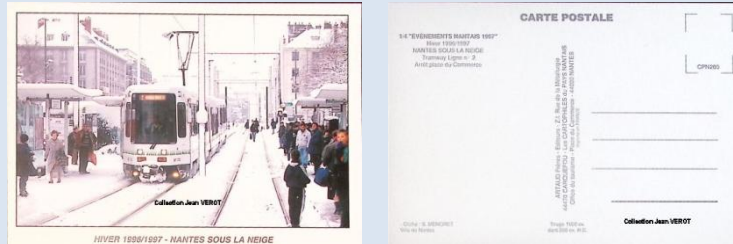

CPN 279 – Recherches actives

Série de 4 cartes

CPN 280 – 1 / 4 – « EVENEMENTS NANTAIS 1997 »

Hiver 1996 :1997 NANTES SOUS LA NEIGE

Cliché : S. MENORET - Tirage 1000 ex dont 250 ex HC

Collection Jean VEROT