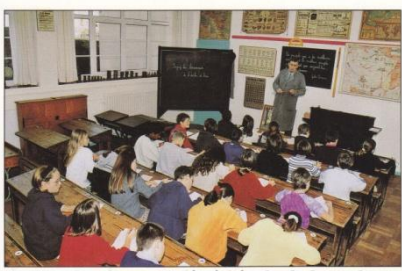

Les cartes CPM – Les grandes séries des associations cartophiles

CPN 338 bis – Nantes

Carte éditée par les cartophiles du pays Nantais et l'ACMEN (Nantes)

« Epreuve d'écriture la plume »

Photo Michel TALBOT

Collection Jean VEROT

Nantes - La classe - Musée à l'école de Longchamp
Collection Jean VEROT