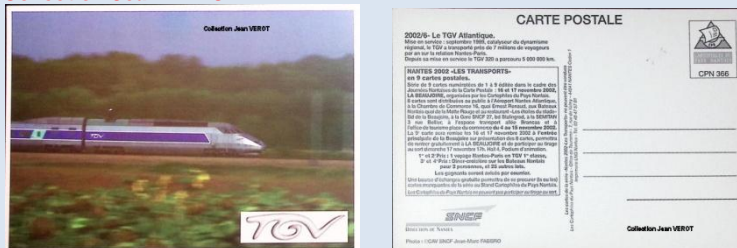

Série de 9 cartes

CPN 361 – 2002/1 Recherches actives

CPN 362 – 2002/2 Recherches actives

CPN 363 – 2002/3 Recherches actives

CPN 364 – 2002/4 Recherches actives

CPN 365 – 2002/5 Recherches actives

CPN 366 – 2002/6 – Le TGV Atlantique Photo CAV SNCF Jean-Marc FABBRO

Collection Jean VEROT