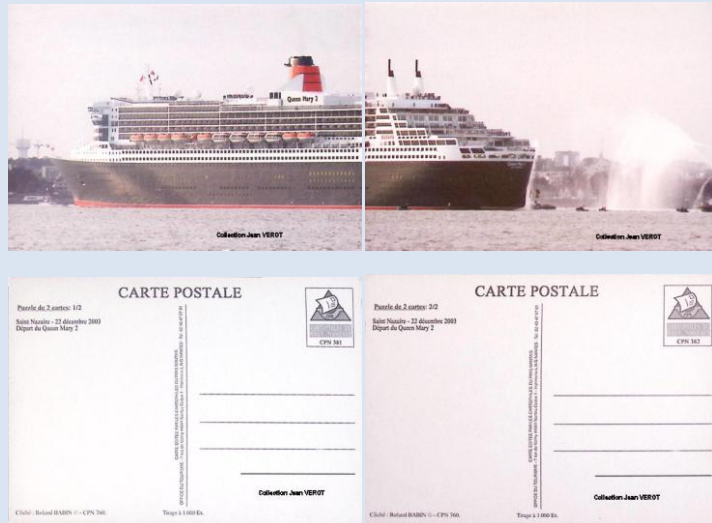

Les cartes CPM – Les grandes séries des associations cartophiles

CPN 382 – Puzzle de deux cartes : 2 / 2

Saint-Nazaire – 22 décembre 2003 – départ du Queen Mary 2

Cliché : Roland BABIN – CPN 760 - Tirage à 1000 ex

Collection Jean VEROT - scan en attente

Collection Jean VEROT