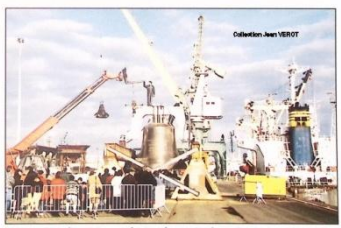

CPN 308 – 3 / 4 Les Evènements 1999

6 au 12 avril 1999 – essais de mise en volée quai Wilson

Cliché : Pierre PACCARD - Tirage 1000 ex dont 250 ex H.C.

Collection Jean VEROT