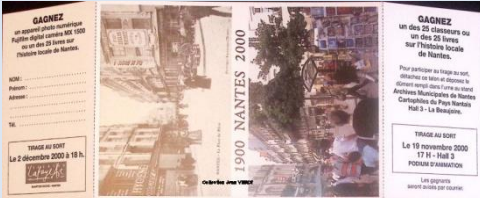

CPN 327 - 1900 NANTES 2000 en 7 cartes postales
Carte double invitation
Cliché CPM : Patrick JEAN / AMN
Collection Jean VEROT

Série de 4 cartes

CPN 328 – 1 / 4 EVENEMENTS 2000
6 février 2000 : déferlante anti marée noire dans les rues de NANTES après la catastrophe de l'ERIKA
Cliché : Arnaud JAFFRE – Tirage 1250 ex. dont 250 ex HC
Collection Jean VEROT