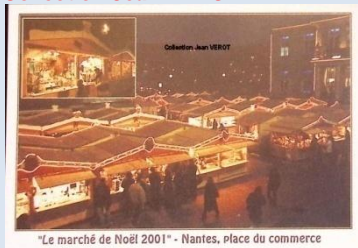

CPN 346 –3 / 4 EVENEMENTS NANTAIS 2001

Recherches actives

CPN 347 – 4 / 4 EVENEMENTS NANTAIS 2001

« Le Marché de Noël » 2001 – Nantes, place du commerce

Collection : Roland BABIN – Tirage 1000 ex

Collection Jean VEROT