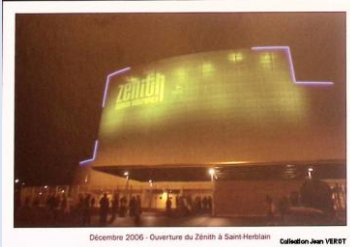

### CPN 441 – Décembre 2006 – Ouverture du Zénith à Saint-Herblain

Photo : Stéphane Menonet Ville de Nantes

Collection Jean VEROT