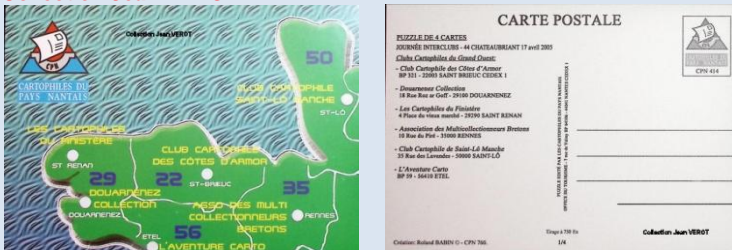

CPN 414 – Puzzle de 4 cartes – 1/4
JOURNEE INTERCLUB – 44 CHATEAUBRIAND 17 avril 2005
Création Laurent Babin – Tirage à 750 ex
Collection Jean VEROT