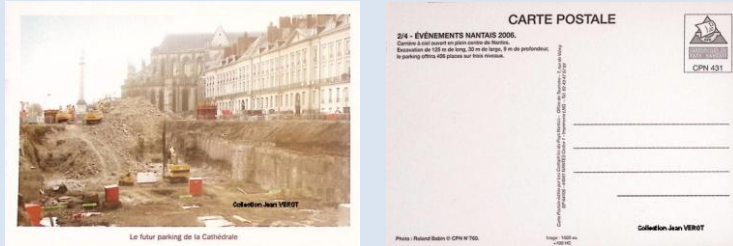

Les cartes CPM – Les grandes séries des associations cartophiles

CPN 431 – 2 / 4 Evènements Nantais 2006

Carrière à ciel ouvert en plein centre de Nantes

Photo : Roland BABIN CPN N° 760 – Tirage 1000 ex + 100 H.C.

Collection Jean VEROT