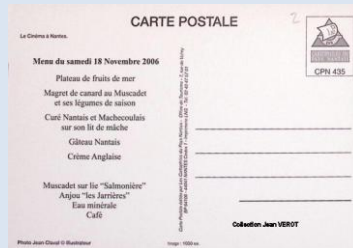

CPN 435 – Le cinéma à Nantes – Menu du samedi 18 novembre 2006

Photo : Jean CLAVAL illustrateur – Tirage 1000 ex

Collection Jean VEROT

Photo Jean Claval © Baudouin

CPN 436 – Journées Nantaises de la Carte Postale – 18 et 19 Novembre 2006

Photo : Pierre Le Gall Photographe – Tirage 1000 ex Nantes le 24 juin 2006

Collection Jean VEROT – scan en attente