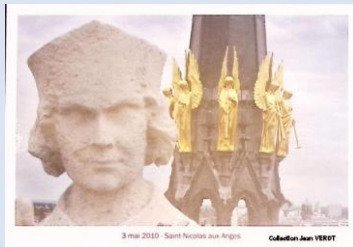

CPN 472 – 3 / 4 EVENEMENTS NANTAIS 2010

3 mars 2010 – Saint Nicolas aux Anges

Photo : Régis Routier Ville de Nantes - Tirage 1000 ex.

Collection Jean VEROT