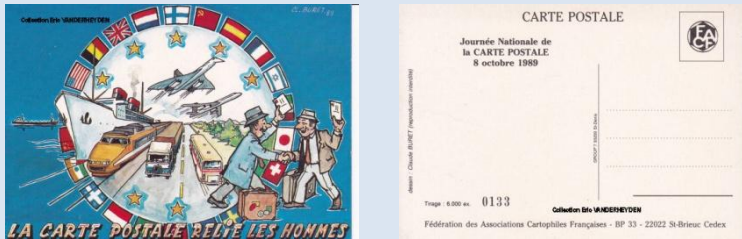

0622-0 – St-Brieuc le 8 octobre 1989

Dessin : Claude BURET

La carte postale relie les hommes Tirage 6000 exemplaires numérotés

Collection Jean VEROT