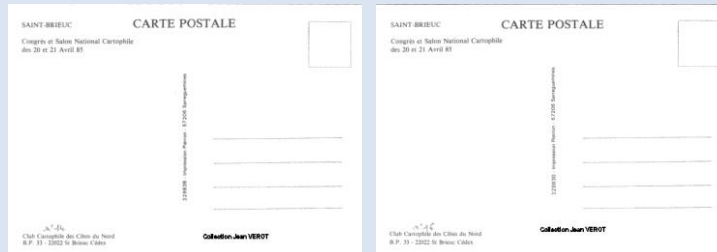

Collection Jean VEROT

4 – Congrès Cartophile

Année 1983
1er congrès
Recherches actives

Année 1984
2^{ème} congrès
Recherches actives

Les cartes CPM – Les grandes séries des associations cartophiles

8 - 0622 – Saint-Brieuc du 20 au 21 avril 1985
 Congrès et Salon National Cartophile
 Puzzle de 4 cartes n° 13 – 14 – 15 – 16
 Collection Jean VEROT