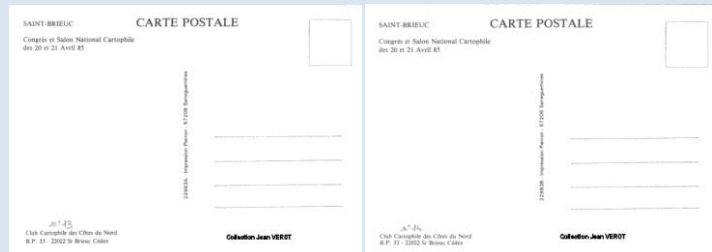

Collection Jean VEROT

4 – Congrès Cartophile

Année 1983
1er congrès
Recherches actives

Année 1984
2^{ème} congrès
Recherches actives

Les cartes CPM – Les grandes séries des associations cartophiles

8 - 0622 – Saint-Brieuc du 20 au 21 avril 1985
 Congrès et Salon National Cartophile
 Puzzle de 4 cartes n° 13 – 14 – 15 – 16
 Collection Jean VEROT