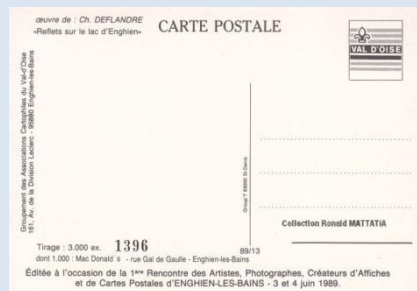

13– Œuvre de : **Ch. DEFLANDRE** « Reflets sur le lac d'Engheil »
Tirage 3000 exemplaires

Collection Jean VEROT