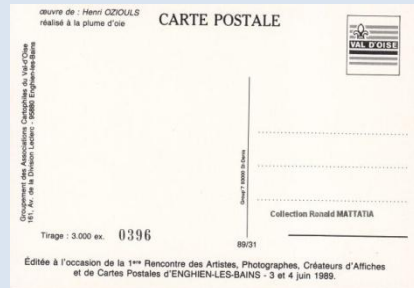

31 – Œuvre de : **Henri OZIOULS** réalisé à la plume d'oie
Tirage 3000 exemplaires
Collection Jean VEROT