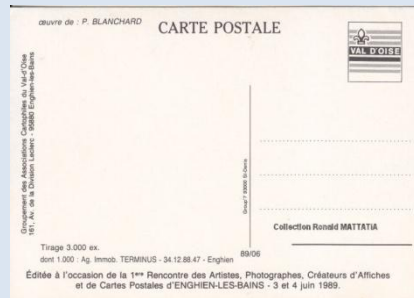

6 – Œuvre de : Pierre BLANCHARD

Tirage 3000 exemplaires

Collection Jean VEROT