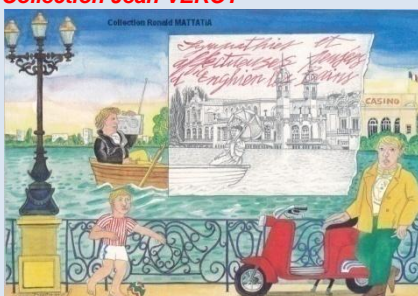

Les salons CPM – Villes sélectionnées

12 – Œuvre de : **J. CLAVAL**
Tirage 3000 exemplaires

Collection Jean VEROT

13– Œuvre de : **Ch. DEFLANDRE** « Reflets sur le lac d'Engheil »
Tirage 3000 exemplaires

Collection Jean VEROT

14 – Œuvre de : **Jean DURANEL** « Enghien d'hier et d'aujourd'hui »
Tirage 3000 exemplaires

Collection Jean VEROT

Les salons CPM – Villes sélectionnées

15 – Œuvre de : **ERGON « AEROSPACE »**