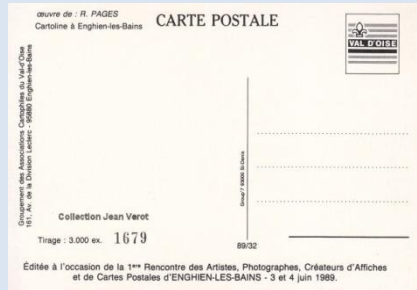

Les salons CPM – Villes sélectionnées

32 – Œuvre de : **R. PAGES**
Tirage 3000 exemplaires
Collection Jean VEROT