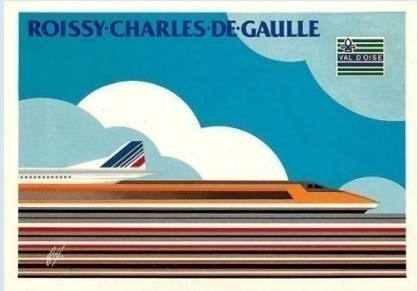

Les salons CPM – Villes sélectionnées

24 – Création : FORE Tirage 2500 ex (350 avec coffret luxe) Collection Ronald MATTATIA