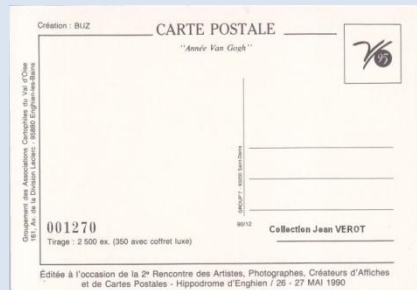

12 – Création : BUZ Tirage 2500 ex (350 avec coffret luxe) Collection Jean VEROT