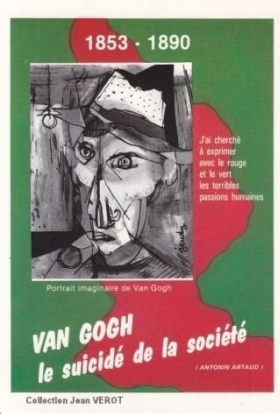

Les salons CPM – Villes sélectionnées

30 – Création : P. JEUDY
Tirage 2500 ex (350 avec coffret luxe)
Collection Jean VEROT