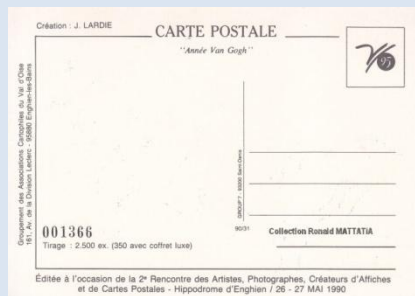

31 – Création : J. LARDIE
Tirage 2500 ex (350 avec coffret luxe)
Collection Jean VEROT