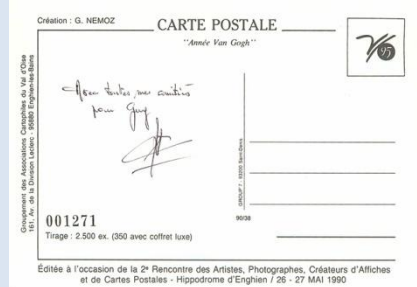

38 – Création : G. NEMOZ
Tirage 2500 ex (350avec coffret luxe)
Collection Jean VEROT