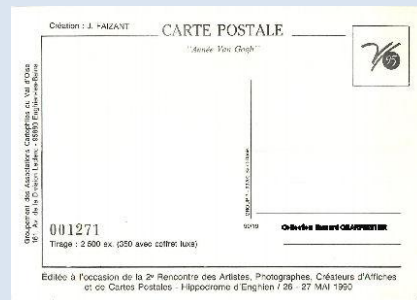

19 – Création : Jacques FAIZANT
Tirage 2500 ex (350avec coffret luxe)
Collection Jean VEROT