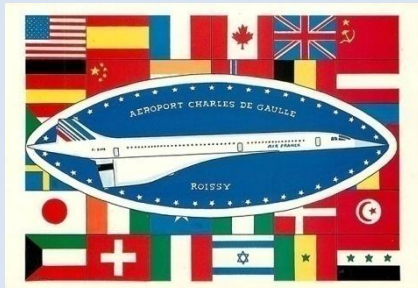

28 – Création : P. HAMM
Tirage 2500 ex (350avec coffret luxe)
Collection Jean VEROT