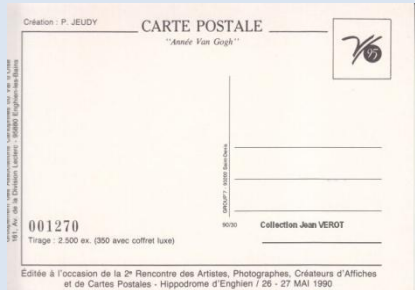

Les salons CPM – Villes sélectionnées

30 – Création : P. JEUDY
Tirage 2500 ex (350 avec coffret luxe)
Collection Jean VEROT