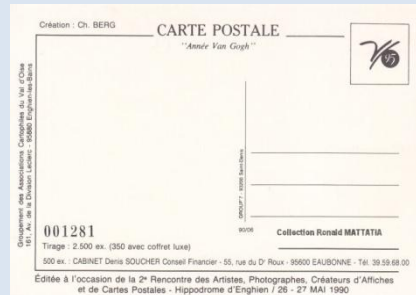

6 – Création : C. BERG
Tirage 2500 ex (350avec coffret luxe)
Collection Jean VEROT