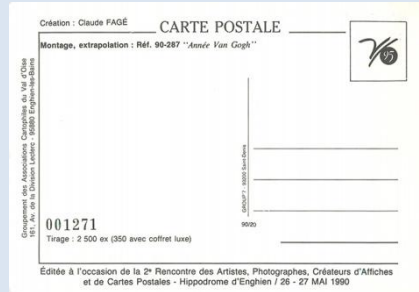

20– Création : Claude FAGE
Tirage 2500 ex (350avec coffret luxe)
Collection Jean VEROT