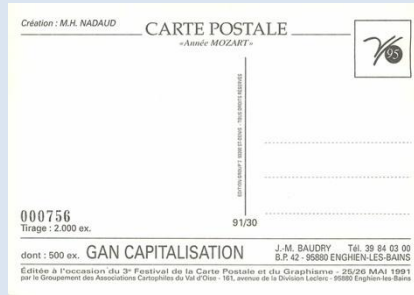

Les salons CPM – Villes sélectionnées

91/30 – Création : M.H. NADAUD
Tirage 2000 ex.
Collection Patrick BOUSSETON