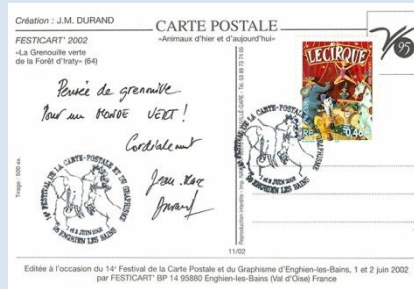

12/02 – Création : ERGON « Le chien du Basque »

Tirage : 500 ex.

Collection Patrick BOUSSETON

13/02 – Création : Th. GAUFILLET « Animaux de pouvoir sur les chemins d'étoiles »

Tirage : 500 ex.

Collection Patrick BOUSSETON