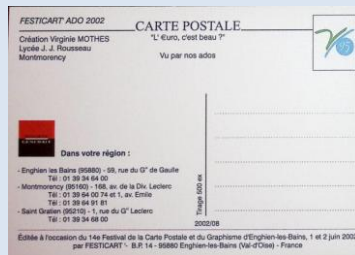

2002/08 – Création Virginie MOTHES – Lycée J.-J. Rousseau – Montmorency
Collection Jean VEROT