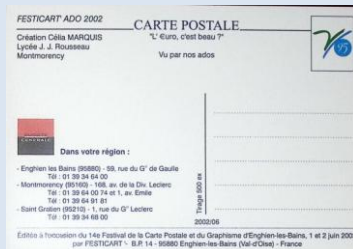

2002/06 – Création Célia MARQUIS – Lycée J.-J. Rousseau – Montmorency *Collection Jean VEROT*