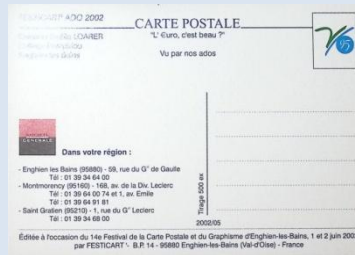

2002/05 – Création Gaëlle LOARER – Collège Pompidou – Enghien les Bains *Collection Jean VEROT*