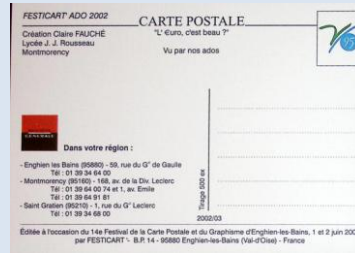

Les salons CPM – Villes sélectionnées

2002/03 – Création Claire FAUCHE – Lyce J.-J. Rousseau - Montmorency *Collection Jean VEROT*