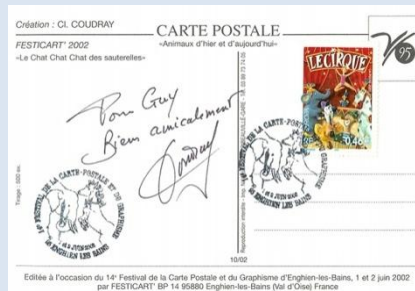

10/02 – Création : Cl. COUDRAY « Le Chat Chat Chat des sauterelles »

Tirage : 500 ex.

Collection Patrick BOUSSETON