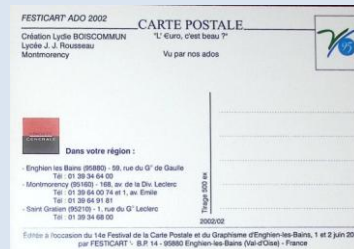

2002/02 – Création Lydie BOISCOMMUN – Lycée J.-J. Rousseau - Montmorency

Collection Jean VEROT