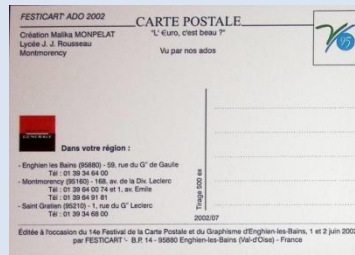

Les salons CPM – Villes sélectionnées

2002/07 – Création Malika MONPELAT – Lycée J.-J. Rousseau – Montmorency
Collection Jean VEROT