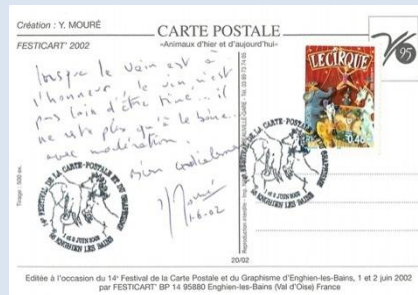

20/02 – Création : Y. MOURE

Tirage : 500 ex.

Collection Patrick BOUSSETON