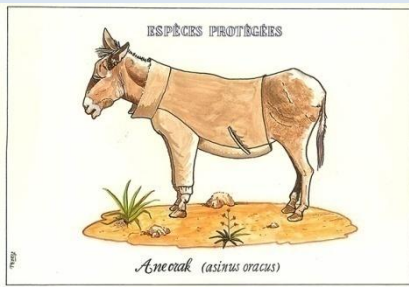

24/02 – Création : J.M. PETEY

Tirage : 500 ex.

Collection Patrick BOUSSETON