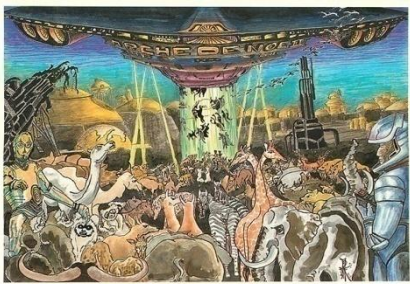

Tirage : 500 ex.

Collection Patrick BOUSSETON

21/02 – Création : F. NOGAREDE « En 2025, l'air devenant irrespirable, ... »

Tirage : 500 ex.

Collection Patrick BOUSSETON

Les salons CPM – Villes sélectionnées