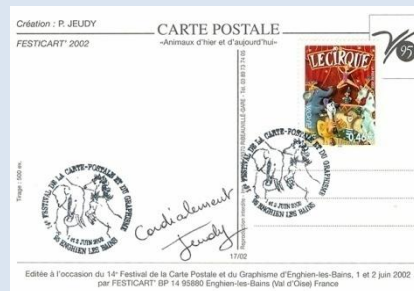

16/02 – Création : P. HAMM

Tirage : 500 ex.

Collection Patrick BOUSSETON

17/02 – Création : P. JEUDY

Tirage : 500 ex.

Collection Patrick BOUSSETON

18/02 – Création : A. LE GUILLOUX « Planète des Animaux : la visite du Zoo »