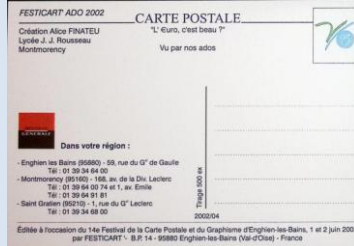

2002/04 – Création Alice FINATEU – Lycée J.-J. Rousseau – Montmorency *Collection Jean VEROT*