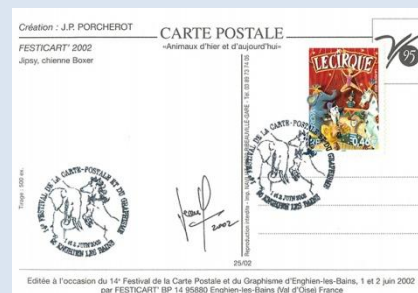

25/02 – Création : J.P. PORCHEROT

Tirage : 500 ex.

Collection Patrick BOUSSETON