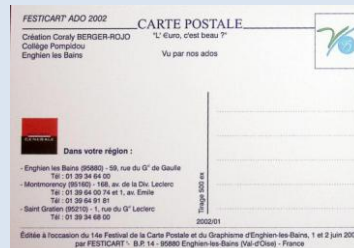

FESTICART' ADO 2002

« L'Euro c'est beau ? » Vu par nos ados
Série numérotée de 8 cartes numérotées de 1 à 8
Tirage 500 ex

2002/01 – Création Coraly BERGER-ROJO – Collège Pompidou – Enghien les Bains

Collection Jean VEROT