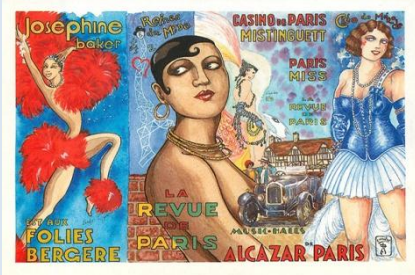

Les salons CPM – Villes sélectionnées

19/06 – Création : Serge MOGERE

Tirage 500 ex.

Collection Patrick BOUSSETON