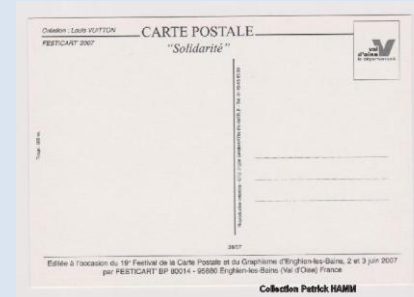

28/07 – Création : Louis VUITTON
Tirage 500 ex.
Collection Patrick HAMM