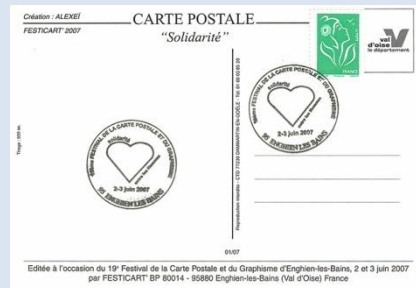

Recherches actives des cartes manquantes

Cartes sans numérotation

SN01 - Carte affiche – Création : Serge MOGERE  
Tirage 500 ex.  
Collection Jean VEROT

Collection Ronald MATTATIA

Collection Jean VEROT

scan en attente

## Les salons CPM – Villes sélectionnées

**SN02 - Carte cachet postale – Création : Yves COUEDEL**  
**Tirage 500 ex.**  
**Collection Jean VEROT**

Série numérotée de 1 à 29

**01/07 – Création : ALEXEÏ**  
**Tirage 500 ex.**  
**Collection Patrick BOUSSETON**