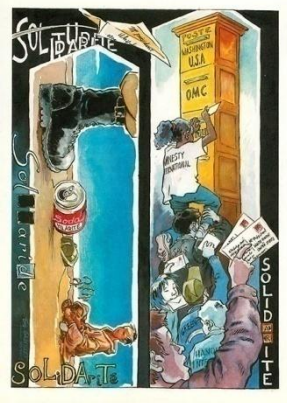

13/07 – Création : Thierry GAUFILLET

Tirage 500 ex.

Collection Patrick BOUSSETON