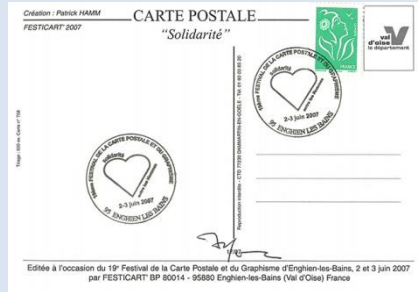

Les salons CPM – Villes sélectionnées

17/07 – Création : **Patrick HAMM**

Tirage 500 ex.

Collection **Patrick BOUSSETON**