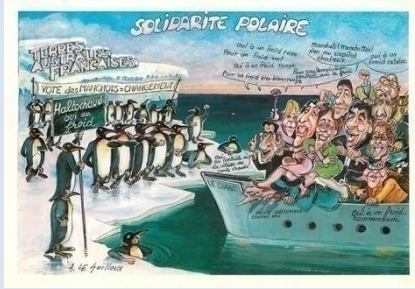

Tirage 500 ex.

Collection **Patrick BOUSSETON**

**Les salons CPM – Villes sélectionnées**

**21/07 – Création : André LE GUILLOUX**

**Tirage 500 ex.**

**Collection Patrick BOUSSETON**

**22/07 – Création : LENZI « Hommage à l'Abbé Pierre »**