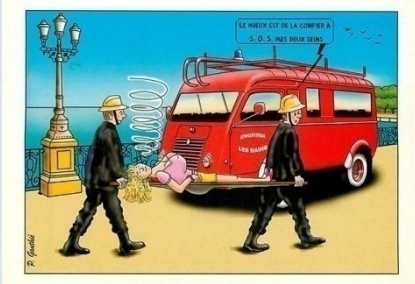

13/07 – Création : Thierry GAUFILLET

Tirage 500 ex.

Collection Patrick BOUSSETON

Les salons CPM – Villes sélectionnées

14/07 – Création : Pierre GAUTHIE

Tirage 500 ex.

Collection Patrick BOUSSETON

15/07 – Création : Joëlle GINOUX-DUVIVIER