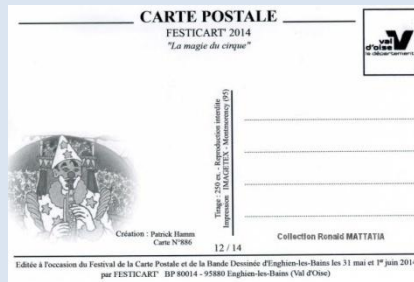

12/14 – Création : Patrick HAMM Carte n° 886
Tirage 250 ex.
Collection Ronald MATTATIA