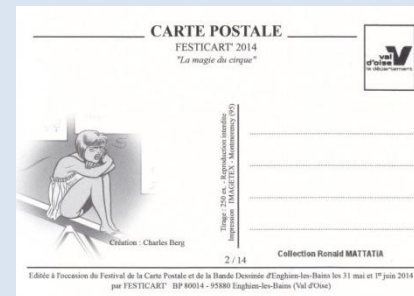

série numérotée de 1 à 30

01/14 – Création : Yannick MOURE

Tirage 250 ex.

Collection Ronald MATTATIA

02/14 – Création : Charles BERG

Tirage 250 ex.

Collection Ronald MATTATIA

Les salons CPM – Villes sélectionnées