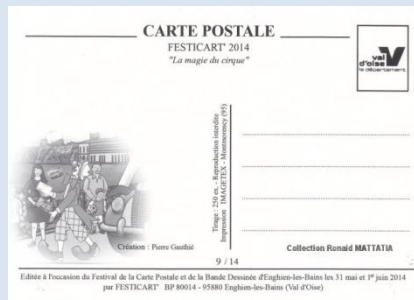

09/14 – Création : Pierre GAUTHIE
Tirage 250 ex.

Collection Ronald MATTATIA