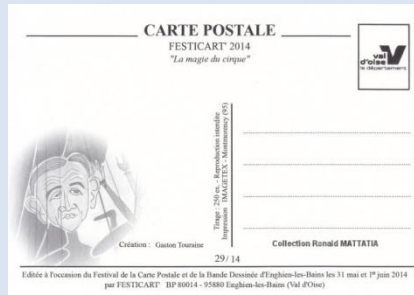

29/14 – Création : Gaston TOURAINE
Tirage 250 ex.
Collection Ronald MATTATIA