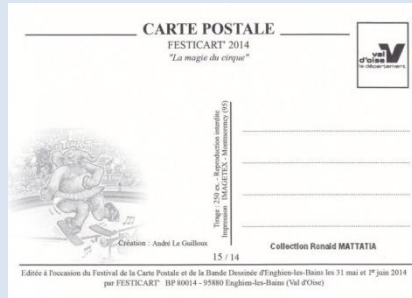

14/14 – Création : Christian LAMY
Tirage 250 ex.
Collection Ronald MATTATIA

Les salons CPM – Villes sélectionnées

15/14 – Création : André LE GUILLOUX

Tirage 250 ex.

Collection Ronald MATTATIA

16/14 – Création : Marc LENZI