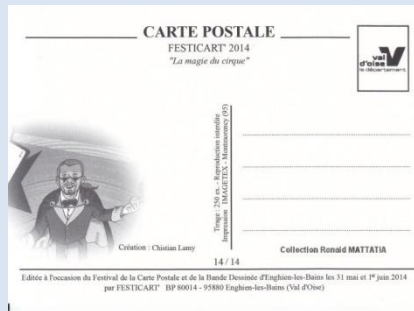

14/14 – Création : Christian LAMY
Tirage 250 ex.
Collection Ronald MATTATIA