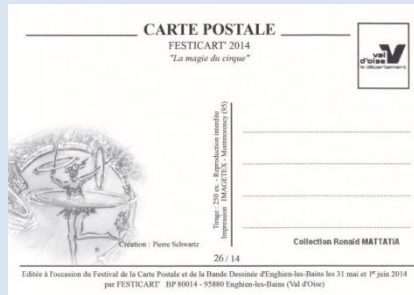

26/14 – Création : Pierre SCHWARTZ
Tirage 250 ex.
Collection Ronald MATTATIA