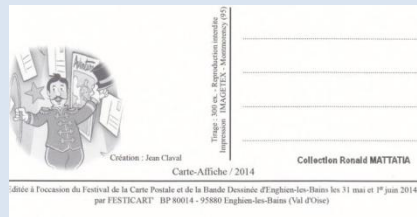

Les salons CPM – Villes sélectionnées

Modifié le 30 janvier 2024

Région 09 - Département 95 – CPM d'ENGHIEN-les-BAINS

26^{ème} festicart des 31 mai et 1^{er} juin 2014
« La magie du cirque »

34 cartes recensées - 2 cartes sans numérotation, série de 32 cartes numérotées de 01/14 à 32/14.

Recherches actives des cartes manquantes

Cartes sans numérotation

SN01 - Carte affiche – Création Jean CLAVAL

Tirage 300 ex.

Collection Ronald MATTATIA

SN02 - Carte affiche

Collection Bernard CHARPENTIER

SALLE DES FÊTES D'ENGHIEN-LES-BAINS - VAL D'OISE
angle de la rue de la Libération / avenue de Ceinture