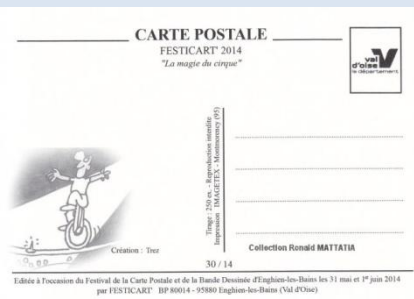

30/14 – Création : TREZ
Tirage 250 ex.
Collection Ronald MATTATIA