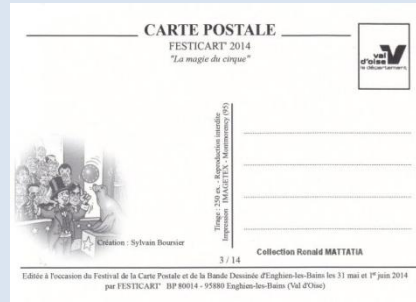

Les salons CPM – Villes sélectionnées

03/14 – Création : Sylvain BOURSIER

Tirage 250 ex.

Collection Patrick BOUSSETON