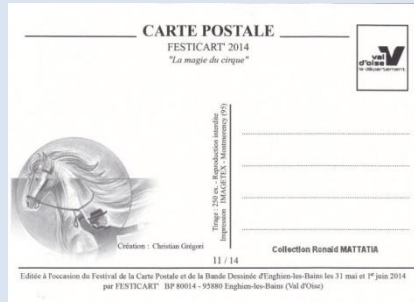

Les salons CPM – Villes sélectionnées

11/14 – Création : Gilles GREGORI
Tirage 250 ex.
Collection Ronald MATTATIA