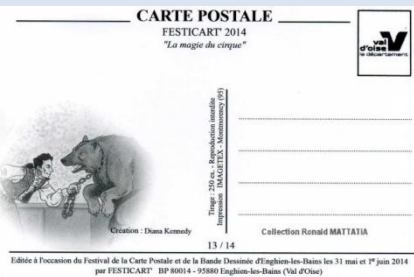

13/14 – Création : Diana KENNEDY
Tirage 250 ex.
Collection Ronald MATTATIA