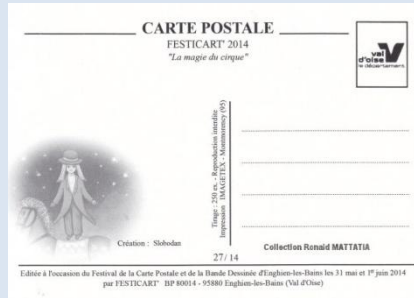

25/14 – Création : Jean-Philippe PORCHEROT
Tirage 250 ex.
Collection Ronald MATTATIA

26/14 – Création : Pierre SCHWARTZ
Tirage 250 ex.
Collection Ronald MATTATIA

Les salons CPM – Villes sélectionnées

27/14 – Création : SLOBODAN
Tirage 250 ex.
Collection Ronald MATTATIA