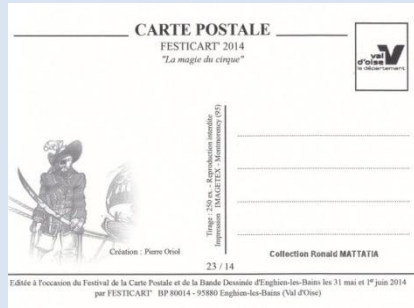

Les salons CPM – Villes sélectionnées

23/14 – Création : Pierre ORIOL
Tirage 250 ex.
Collection Ronald MATTATIA