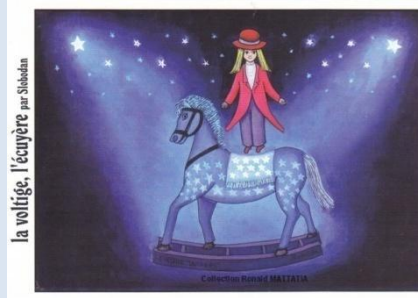

25/14 – Création : Jean-Philippe PORCHEROT
Tirage 250 ex.
Collection Ronald MATTATIA

26/14 – Création : Pierre SCHWARTZ
Tirage 250 ex.
Collection Ronald MATTATIA

Les salons CPM – Villes sélectionnées

27/14 – Création : SLOBODAN
Tirage 250 ex.
Collection Ronald MATTATIA