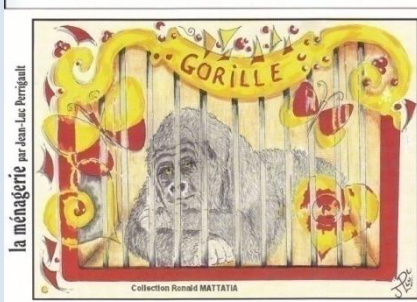

22/14 – Création : Francis NOGAREDE
Tirage 250 ex.
Collection Ronald MATTATIA

Les salons CPM – Villes sélectionnées

23/14 – Création : Pierre ORIOL
Tirage 250 ex.
Collection Ronald MATTATIA

24/14 – Création : Jean-Luc PERRIGAULT
Tirage 250 ex.
Collection Ronald MATTATIA