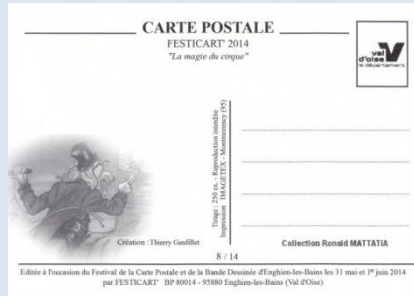

08/14 – Création : Thierry GAUFILLET
Tirage 250 ex.

Collection Ronald MATTATIA