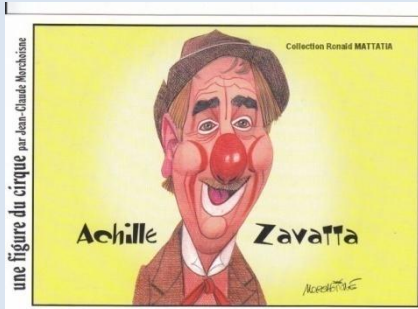

Les salons CPM – Villes sélectionnées

19/14 – Création : Serge MOGERE
Tirage 250 ex.
Collection Ronald MATTATIA

20/14 – Création : Jean-Christophe MORANDEAU
Tirage 250 ex.
Collection Ronald MATTATIA

21/14 – Création : Jean-Claude MORCHOISNE
Tirage 250 ex.
Collection Ronald MATTATIA