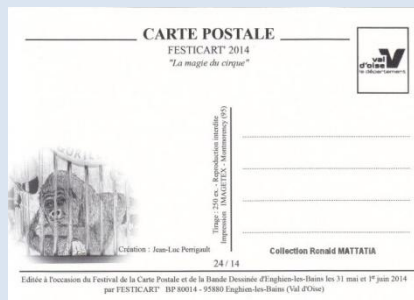

22/14 – Création : Francis NOGAREDE
Tirage 250 ex.
Collection Ronald MATTATIA

Les salons CPM – Villes sélectionnées

23/14 – Création : Pierre ORIOL
Tirage 250 ex.
Collection Ronald MATTATIA

24/14 – Création : Jean-Luc PERRIGAULT
Tirage 250 ex.
Collection Ronald MATTATIA