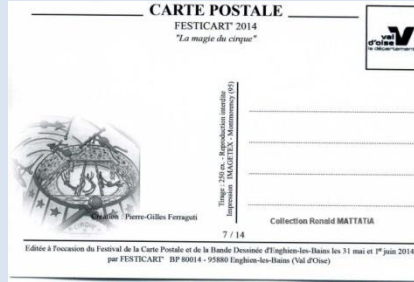

06/14 – Création : Yves COUËDEL

Tirage 250 ex.

Collection Ronald MATTATIA

07/14 – Création : Pierre-Gilles FERRAGUTI

Tirage 250 ex.

Collection Ronald MATTATIA

Les salons CPM – Villes sélectionnées

08/14 – Création : Thierry GAUFILLET
Tirage 250 ex.