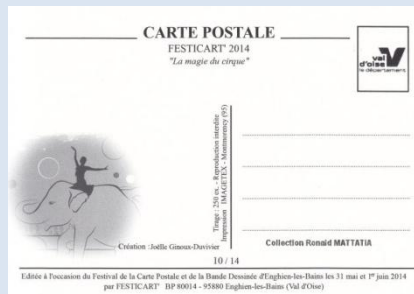

Collection Ronald MATTATIA

09/14 – Création : Pierre GAUTHIE
Tirage 250 ex.

Collection Ronald MATTATIA

10/14 – Création : Joëlle GINOUX-DUVIVIER
Tirage 250 ex.

Collection Ronald MATTATIA

Les salons CPM – Villes sélectionnées