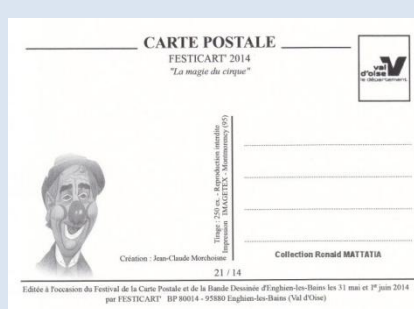

Les salons CPM – Villes sélectionnées

19/14 – Création : Serge MOGERE
Tirage 250 ex.
Collection Ronald MATTATIA

20/14 – Création : Jean-Christophe MORANDEAU
Tirage 250 ex.
Collection Ronald MATTATIA

21/14 – Création : Jean-Claude MORCHOISNE
Tirage 250 ex.
Collection Ronald MATTATIA