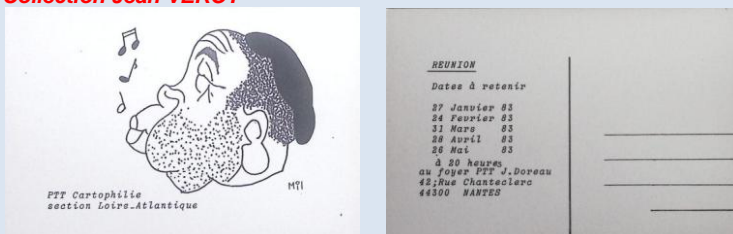

A02 - Dessin signé MPI représentant une tête d'homme sifflant un air de musique – Au verso : Réunion 1983 - Tirage 50 ex

Collection Jean VEROT