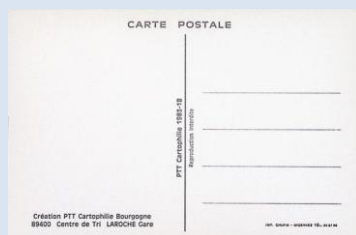

Les cartes CPM – Les grandes séries des associations cartophiles

Cartes éditées par la section PTT Cartophile Bourgogne Sud / Visualia Bourgogne Sud

A01 – 1983-18 – Création PTT Cartophile Bourgogne

89400 Centre de Tri LAROCHE Gare

Collection Jean VEROT

A02 - 1991 -
Recherches actives

A03 - 1992 -
Recherches actives

A04 - 1994 -
Recherches actives

A05 - 1995 -
Recherches actives

A06 - 1996 -
Recherches actives

A07 - 1996 -
Recherches actives

A08 – 2000 -
Recherches actives

A09 - 2001 -
Recherches actives

A10 - 2001 -
Recherches actives

A11 - 2004
Recherches actives

A12 - 2004
Recherches actives

A13 - 2009 -
Recherches actives

A14 - 2012 -
Recherches actives

A15 - 2014 -
Recherches actives