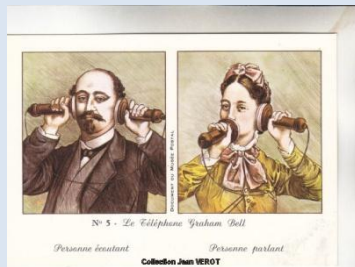

La série de 60 cartes

Les cartes manquantes sont à rechercher

A01 – Le Maître de Poste (1843) – d’après un mannequin

Collection Jean VEROT

A02 – Le Stationnaire du Télégraphe en petite tenue – second empire – nom donné jadis à l’employé proposé au service d’une station télégraphique

Collection Jean VEROT

A05 – Le Téléphone Graham Bell d'après un document du Musé Postal

Collection Jean VEROT

A06 – Voiture relais de Paris – Chromatographie – Engelman et Graf

Collection Jean VEROT

A07 – Le Messager (Fin du XII^e siècle) – Miniature extraite du roman de chevalerie « Renaud de Mautauban » ou « Les quatre fils d'Aimon »