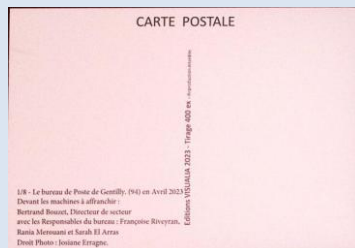

Edition Visualia – Série de 8 cartes - Tirage 400 ex

B01 - 2023 – 1/8 – Le bureau de Poste de Gentilly (94) en avril 2023

Collection Jean VEROT