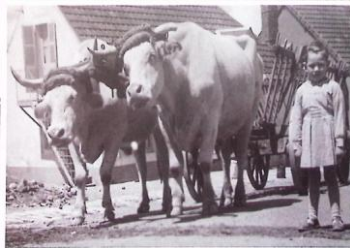

A02 - 2021-2/8 – il n'y a plus d'âge pour être bouvier
Droit à l'image : Jean-Pierre Bertrand

Collection Jean VEROT