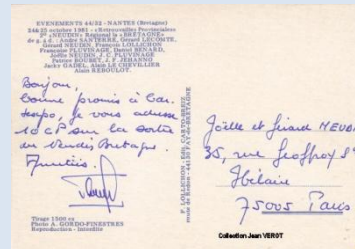

Nantes : 24 & 25 octobre 1981 2e « NEUDIN » régional : la BRETAGNE
EVENEMENTS 44/32 – NANTES (Bretgne) Photo A. GORDO-FINESTRES – Tirage 1500 ex

Collection Jean VEROT