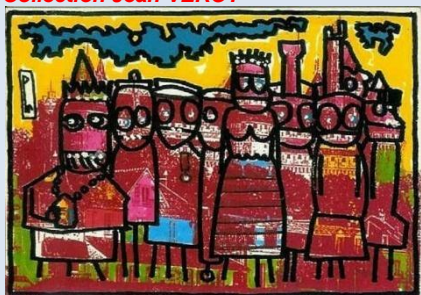

Carte N° 35 – Pierre MARQUER

Couple royal à Pierrefonds (1000 exemplaires, dont 100 en sérigraphie)

Collection Jean VEROT