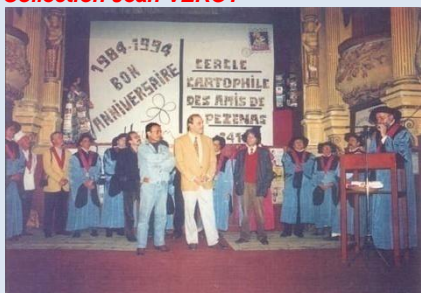

Carte 42 – Gilles TEULIE

Gérard Naudin et Alain Le Yaouank, négociant, reçus chevaliers de la Confrérie du Petit Pâté de Pezenas, jeudi de l'Ascension (1994) – 2000 ex.

Collection Jean VEROT