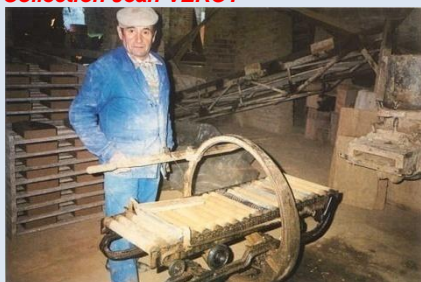

Carte n° 165 – Jean-Claude SOUYRI

Briquetier de Marsac – 2000 ex

Collection Jean VEROT