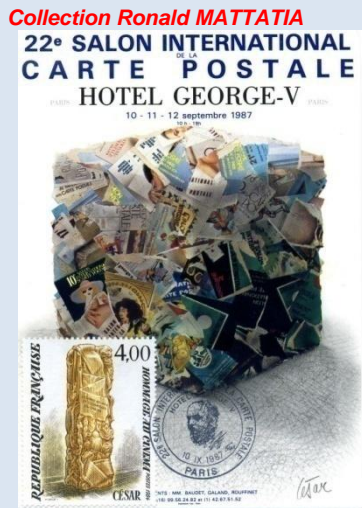

Les salons CPM – Villes sélectionnées

0 - 22e Salon International de la carte Postale du George 5 du 10 au 12 septembre 1987
Au verso milieu vertical : Tous droits réservés MM. Baudet – Galand – Rouffinet. et Reproduction interdite – imprimé ARTE Paris