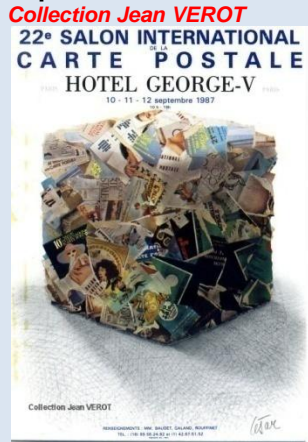

Les salons CPM – Villes sélectionnées

0 - 22e Salon International de la carte Postale du George 5 du 10 au 12 septembre 1987
Au verso milieu vertical : Tous droits réservés MM. Baudet – Galand – Rouffinet. et Reproduction interdite – imprimé ARTE Paris