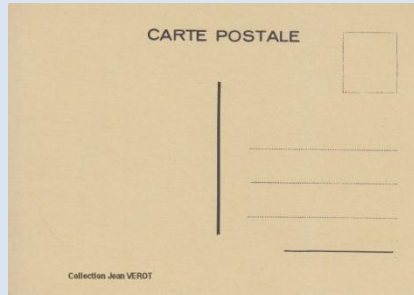

Les salons CPM – Villes sélectionnées

7 B1 – NUMICARTA 1987

Dessin de BARBEROUSSE

Carte pirate - Cet animal va vous faire rater ...

Collection Jean VEROT