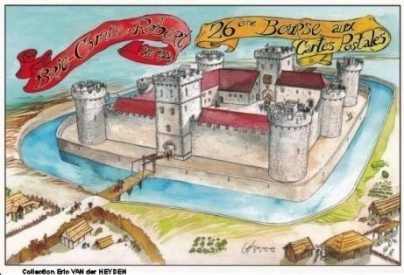

(scan du verso en attente)

1 – Brie-Comte-Robert le 11 avril 2010
26ème bourse – Edition ARTS, HISTOIRE et COLLECTION

Dessin de Christophe CARMONA – Tirage limité à 500 ex. N° :

Collection **Eric VANDERHEYDEN**